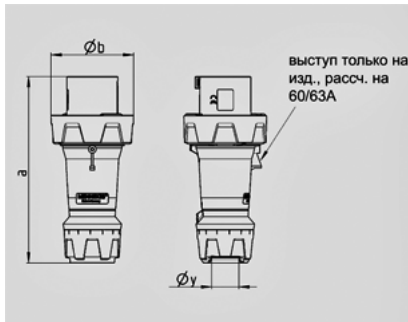

PowerTOP plus -

3381

( )

Ampere	125 A
	5
	400 V
	6
	50-60
T	
	IP 67

Чертеж 2 MB 227	A Полоса	63			125		
		3	4	5	3	4	5
Размеры, мм.	a	250	250	250	290	290	290
	Øb	111	111	111	128	128	128
	Øy [макс.]	36	36	36	49	49	49
Клеммы для кабеля		6	6	6	25	25	25
сечением от до мм²		—16	—16	—16	—50	—50	—50