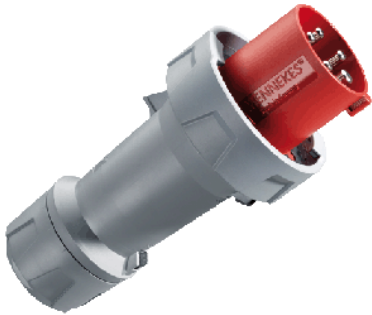

PowerTOP plus -

3381

( )

Ampere	125 A
	5
	400 V
	6
	50-60
T	
	IP 67

Чертеж 2 MB 227	A Полоса	63			125		
		3	4	5	3	4	5
Размеры, мм.	a	250	250	250	290	290	290
	Øb	111	111	111	128	128	128
	Øy [макс.]	36	36	36	49	49	49
Клеммы для кабеля		6	6	6	25	25	25
сечением от до мм²		—16	—16	—16	—50	—50	—50