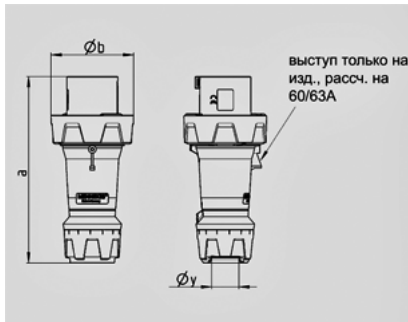

PowerTOP plus -

3374

()

Ampere	125 A
	4 .
	400 B
	6
	50-60
T	
	IP 67

Чертеж 2 MB 227	A Полоса	63			125		
		3	4	5	3	4	5
Размеры, мм.	a	250	250	250	290	290	290
	Øb	111	111	111	128	128	128
	Øy [макс.]	36	36	36	49	49	49
Клеммы для кабеля		6	6	6	25	25	25
сечением от до мм²		—16	—16	—16	—50	—50	—50