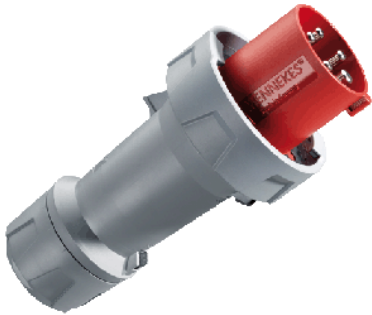

PowerTOP plus -

3374

()

Ampere	125 A
	4 .
	400 B
	6
	50-60
T	
	IP 67

Чертеж 2 MB 227	A Полоса	63			125		
		3	4	5	3	4	5
Размеры, мм.	a	250	250	250	290	290	290
	Øb	111	111	111	128	128	128
	Øy [макс.]	36	36	36	49	49	49
Клеммы для кабеля		6	6	6	25	25	25
сечением от до мм²		—16	—16	—16	—50	—50	—50