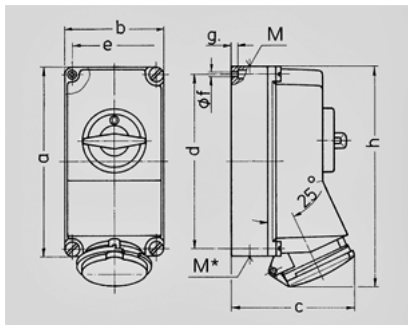

5103A

DUO

	16 A
	5
	400 V
	6
	50-60
T	
	IP 44

Чертеж 1 MB 174	A Полоса	16			32		
		3	4	5	3	4	5
Размеры, мм.	a	225	225	225	225	225	225
	b	118	118	118	118	118	118
	c	141	141	141	146	146	146
	d	208	208	208	208	208	208
	e	101	101	101	101	101	101
	f	6,3	6,3	6,3	6,3	6,3	6,3
	g	8	8	8	8	8	8
	h	250	252	254	264	264	264
	M	1x25 и 1x32			1x25 и 1x32		
	M*	2x25	2x25	2x25	2x25	2x25	2x25
Макс. сечение кабеля до мм.		25	25	25	25	25	25
Клеммы для кабеля сечением от до мм²		1,5	1,5	1,5	2,5	2,5	2,5
		-4	-4	-4	-10	-10	-10