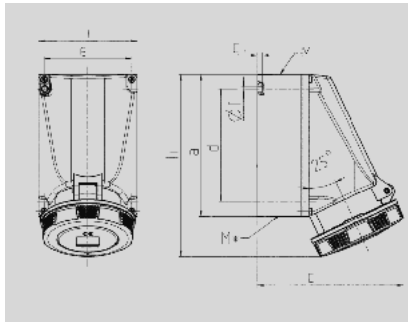

128A

6

SoftCONTACT

180°

	63 A
	3
	230 В
	6
	50-60
T	
	IP 67

Чертеж 1 MB 112	A		63		
	Полоса	3	4	5	
Размеры, мм.	a	170	170	170	
	b	118	118	118	
	c	175	175	175	
	d	134,5	134,5	134,5	
	e	103	103	103	
	f	6,1	6,1	6,1	
	g.	6	6	6	
	h	219	219	219	
	M	40	40	40	
	M*	2x40 (диаметр) при разрыве изоляции			
	Макс. сечение кабеля до мм.	27	27	27	
	Клеммы для кабеля	6	6	6	
	сечением от до мм²	—25	—25	—25	