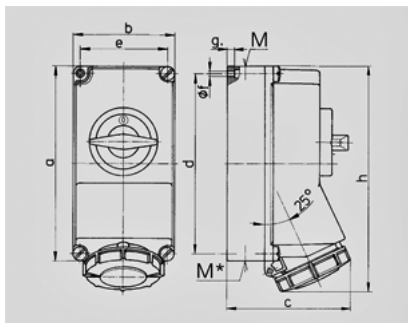

- 5603A

DUO

	16 A
	5
	400 V
	6
	50-60
T	
	IP 67

Чертеж 1 MB 207	A Полоса	16			32		
		3	4	5	3	4	5
Размеры, мм.	a	225	225	225	225	225	225
	b	118	118	118	118	118	118
	c	144	146	147	152	152	153
	d	208	208	208	208	208	208
	e	101	101	101	101	101	101
	f	6,3	6,3	6,3	6,3	6,3	6,3
	g	8	8	8	8	8	8
	h	252	255	259	268	268	274
	M	1xM25 и 1xM32			1xM25 и 1xM32		
	M*	2x25	2x25	2x25	2x25	2x25	2x25
Макс. сечение кабеля до мм.		25	25	25	25	25	25
Клеммы для кабеля сечением от до мм²		1,5	1,5	1,5	2,5	2,5	2,5
		-4	-4	-4	-10	-10	-10