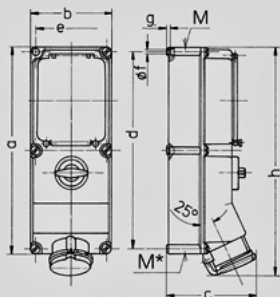

- 5618A

DIN-

DUO

	32 A
	5
	400 B
	6
	50-60
T	
	IP 44

Чертеж 1 MB 208	A Полоса	16			32		63	
		3	4	5	4	5	4	5
Размеры, мм.	a	364	364	364	364	364	460	460
	b	134	134	134	134	134	180	180
	c	160	162	163	168	168	195	195
	d	347	347	347	347	347	440	440
	e	117	117	117	117	117	160	160
	f	6,3	6,3	6,3	6,3	6,3	8,1	8,1
	g.	8	8	8	8	8	8	8
	h	391	395	398	408	411	502	502
	M	32/40	32/40	32/40	32/40	32/40	40	40
	M*	2x32	2x32	2x32	2x32	2x32	2x40	2x40
Макс. сечение кабеля до мм.		27	27	27	27	27	27	27
Клеммы для кабеля сечением от до мм²		1,5 —4	1,5 —4	1,5 —4	2,5 —10	2,5 —10	6 —25	6 —25