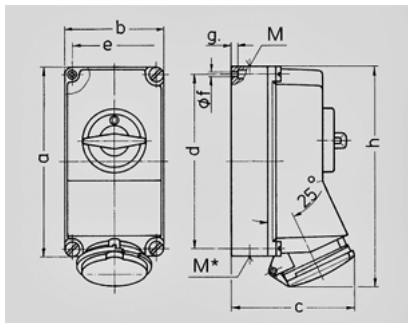

5108A

DUO

	32 A
	5
	400 V
	6
	50-60
T	
	IP 44

Чертеж 1 MB 174	A Полоса	16			32		
		3	4	5	3	4	5
Размеры, мм.	a	225	225	225	225	225	225
	b	118	118	118	118	118	118
	c	141	141	141	146	146	146
	d	208	208	208	208	208	208
	e	101	101	101	101	101	101
	f	6,3	6,3	6,3	6,3	6,3	6,3
	g	8	8	8	8	8	8
	h	250	252	254	264	264	264
	M	1x25 и 1x32			1x25 и 1x32		
	M*	2x25	2x25	2x25	2x25	2x25	2x25
	Макс. сечение кабеля до мм.	25	25	25	25	25	25
	Клеммы для кабеля сечением от до мм²	1,5	1,5	1,5	2,5	2,5	2,5
		-4	-4	-4	-10	-10	-10