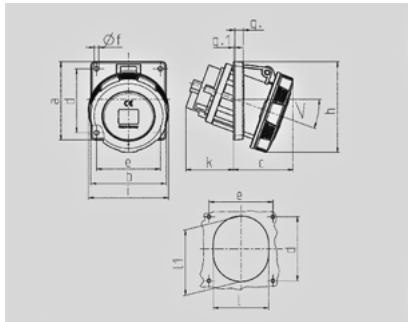

209A

SoftCONTACT

: + P

	63 A
	5
	400 B
	6
	50-60
T	, SoftCONTACT
	IP 67

1 MB 298	A	63			125		
1 MB 601	Полоса	3	4	5	3	4	5
Размеры, мм.	a	110	110	110	114	114	114
	b	106	106	106	110	110	110
	c	85	85	85	75	75	75
	d	85	85	85	90	90	90
	e	77	77	77	90	90	90
	f	6,2	6,2	6,2	6,2	6,2	6,2
	g	12	12	12	13	13	13
	g-1	2	2	2	2	2	2
	h	128	128	128	133	133	133
	i	113	113	113	126	126	126
	k	67	67	67	103	103	103
	l	92	92	92	94	94	94
	ll	98	98	98	107	107	107
	<	20°	20°	20°	15°	15°	15°
Клеммы для кабеля		6	6	6	25	25	25
сечением от до мм*		-25	-25	-25	70	70	70