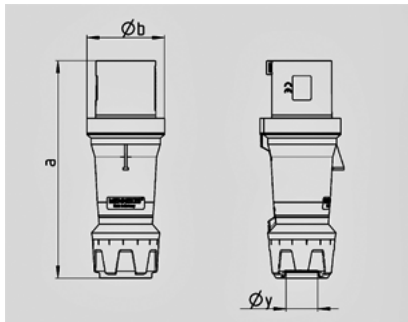

PowerTOP plus -

3252

()

Ampere	63 A
	4 .
	400 B
	6
	50-60
T	
	IP 44

Чертеж 2 MB 228	A Полоса	63		
		3	4	5
Размеры, мм.	a	250	250	250
	Øb	90	90	90
	Øy [макс.]	36	36	36
Клеммы для кабеля		6	6	6
сечением от до мм²		—16	—16	—16