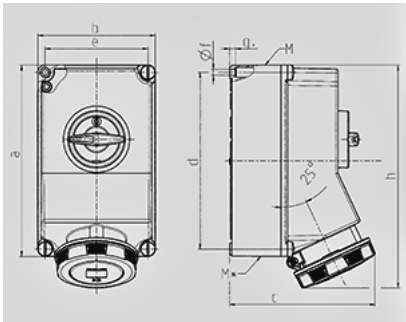

5113A

SoftCONTACT

DUO

	63 A
	5
	400 B
	6
	50-60
T	
	IP 67

Чертеж 1 МВ 180	А Полоса	63		
		3	4	5
Размеры, мм.	a	260	260	260
	b	160	160	160
	c	198	198	198
	d	240	240	240
	e	140	140	140
	f	8,1	8,1	8,1
	g.	8	8	8
	h	303	303	303
	M	40	40	40
	M*	2 x 40	2 x 40	2 x 40
Макс. сечение кабеля до мм.		27	27	27
Клеммы для кабеля		6	6	6
сечением от до мм²		—25	—25	—25