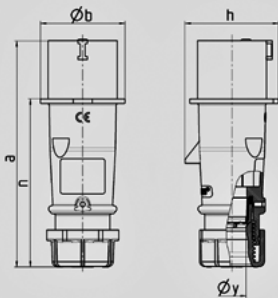

AM-TOP -

252

Ampere	16 A
	4 .
	400 V
	6
	50-60
T	
	IP 44

Чертеж 2 MB 217	A Полоса	16			32		
		3	4	5	3	4	5
Размеры, мм.	a	142	147	147	186	186	180
	b	53	59	67	70	70	77
	h	59	69,4	76	81	81	89,5
	n	105,2	110,5	110,5	141	141	135
	y	14,5	16	16	22	22	22
Клеммы для кабеля		1	1	1	2,5	2,5	2,5
сечением от до мм ²		—2,5	—2,5	—2,5	—6	—6	—6