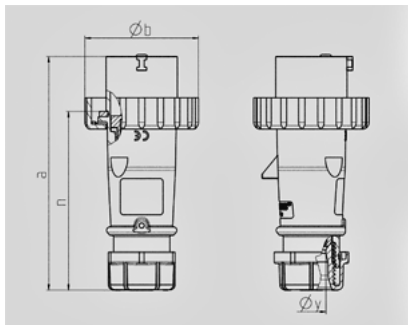

AM-TOP -

282

Ampere	16 A
	4 .
	400 B
	6
	50-60
T	
	IP 67

Чертеж 2 MB 218	A Полоса	16			32		
		3	4	5	3	4	5
Размеры, мм.	a	142	144	147	186	186	180
	b	70	78	87	94	94	101
	n	109	111	114	145	145	138
	y	14,5	16	16	22	22	22
Клеммы для кабеля		1	1	1	2,5	2,5	2,5
сечением от до мм²		—2,5	—2,5	—2,5	—6	—6	—6