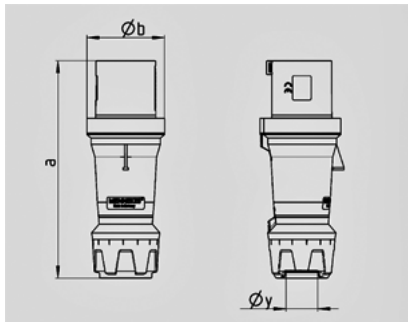

PowerTOP plus -

3258

( )

Ampere	63 A
	5
	400 V
	6
	50-60
T	
	IP 44

Чертеж 2 MB 228	A Полоса	63		
		3	4	5
Размеры, мм.	a	250	250	250
	Øb	90	90	90
	Øy [макс.]	36	36	36
Клеммы для кабеля		6	6	6
сечением от до мм²		—16	—16	—16