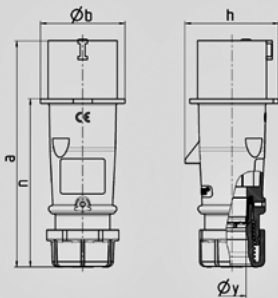

AM-TOP -

4

Ampere	32 A
	5 .
	400 V
	6
	50-60
T	
	IP 44

Чертеж 2 MB 217	A Полоса	16			32		
		3	4	5	3	4	5
Размеры, мм.	a	142	147	147	186	186	180
	b	53	59	67	70	70	77
	h	59	69,4	76	81	81	89,5
	n	105,2	110,5	110,5	141	141	135
	y	14,5	16	16	22	22	22
Клеммы для кабеля		1	1	1	2,5	2,5	2,5
сечением от до мм ²		—2,5	—2,5	—2,5	—6	—6	—6