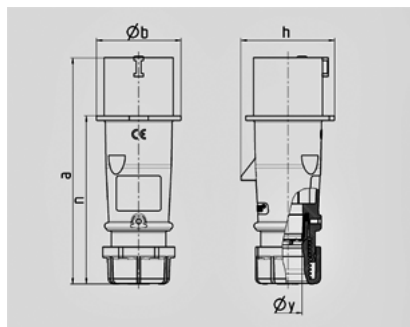

AM-TOP -

260

Ampere	32 A
	3 .
	230 B
	6
	50-60
T	
	IP 44

Чертеж 2 MB 217	A Полоса	16			32		
		3	4	5	3	4	5
Размеры, мм.	a	142	147	147	186	186	180
	b	53	59	67	70	70	77
	h	59	69,4	76	81	81	89,5
	n	105,2	110,5	110,5	141	141	135
	y	14,5	16	16	22	22	22
Клеммы для кабеля		1	1	1	2,5	2,5	2,5
сечением от до мм²		-2,5	-2,5	-2,5	-6	-6	-6