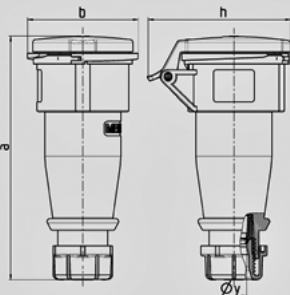

AM- TOP -

5

Ampere	16 A
	5 .
	400 B
	6
	50-60
T	
	IP 44

Чертеж 3 MB 63	A Полоса	16			32		
		3	4	5	3	4	5
Размеры, мм.	a	162	165	167	209	209	208
	b	60	68	76	82	82	89
	h	83	92	98	100	100	108
	y	14,5	16	16	22	22	22
Клеммы для кабеля		1	1	1	2,5	2,5	2,5
сечением от до мм ²		—2,5	—2,5	—2,5	—6	—6	—6