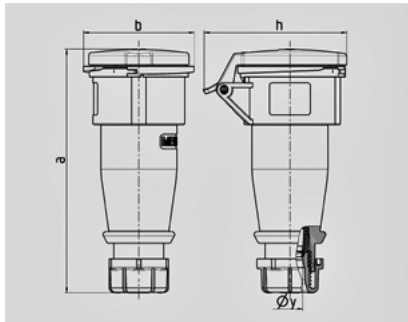

AM- TOP -

6

Ampere	32 A
	5 .
	400 B
	6
	50-60
T	
	IP 44

Чертеж 3 MB 63	A Полоса	16			32		
		3	4	5	3	4	5
Размеры, мм.	a	162	165	167	209	209	208
	b	60	68	76	82	82	89
	h	83	92	98	100	100	108
	y	14,5	16	16	22	22	22
Клеммы для кабеля		1	1	1	2,5	2,5	2,5
сечением от до мм <sup>2</sup>		—2,5	—2,5	—2,5	—6	—6	—6