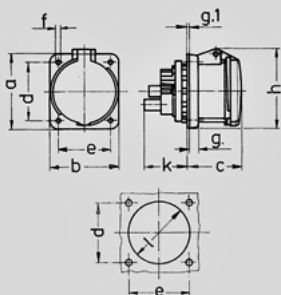

- 1252A

SoftCONTACT

	63 A
	5
	400 В
	6
	50-60
T	
	IP 44

Чертеж 1 MB 211	A Полоса	63		
		3	4	5
Размеры, мм.	a	107	107	107
	b	100	100	100
	c	80	80	80
	d	85	85	85
	e	77	77	77
	f	6	6	6
	g.	12	12	12
	g.1	2	2	2
	h	113	113	113
	k	55	55	55
	l	88	88	88
Клеммы для кабеля сечением от до мм ²		6 —25	6 —25	6 —25