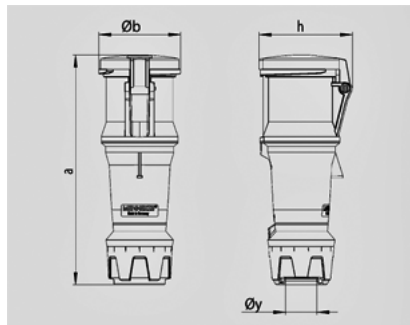

PowerTOP plus -

3272

( SoftCONTACT )

: + P -

Ampere	63 A
	3
	230 B
	6
	50-60
T	, SoftCONTACT
	IP 44

Чертеж 3 MB 71	A Полоса	63		
		3	4	5
Размеры, мм.	a	268	268	268
	Øb	95	95	95
	h	109	109	109
	Øy [макс.]	36	36	36
Клеммы для кабеля		6	6	6
сечением от до мм²		—16	—16	—16